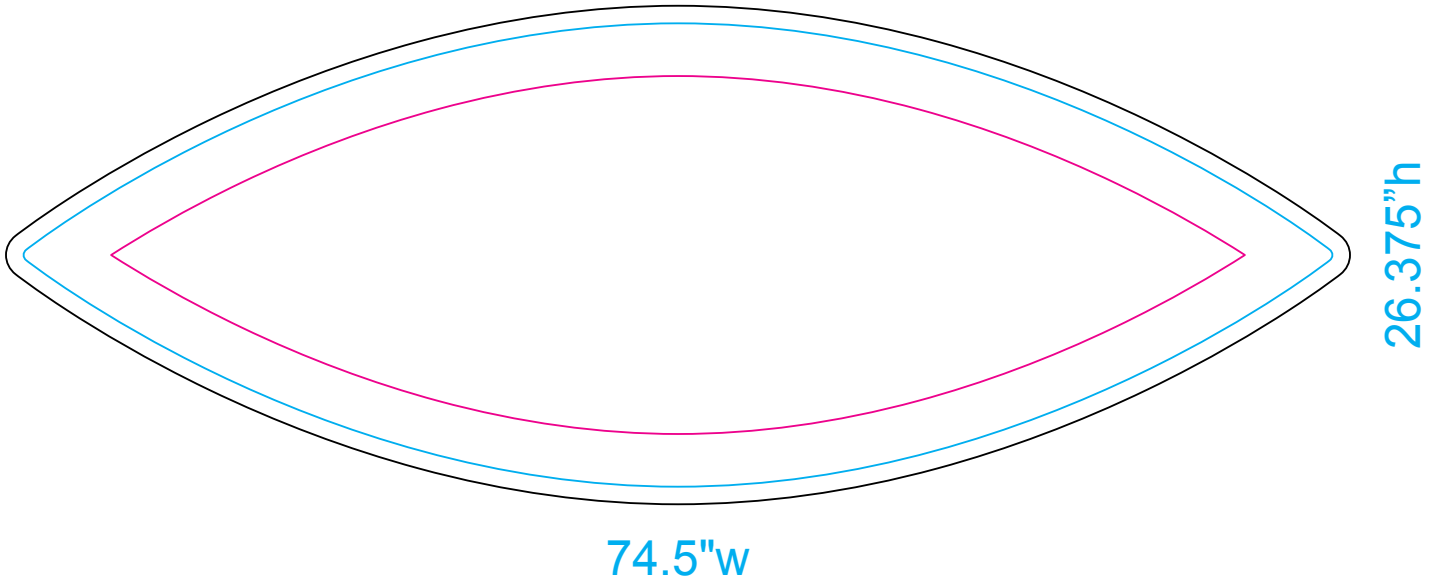

Backlit Ellipse Top Graphic

Bleed: 76.5"w x 28.375"h
Final Size: 74.5"w x 26.375"h
Live Area: 64.5361"w x 20.375"h