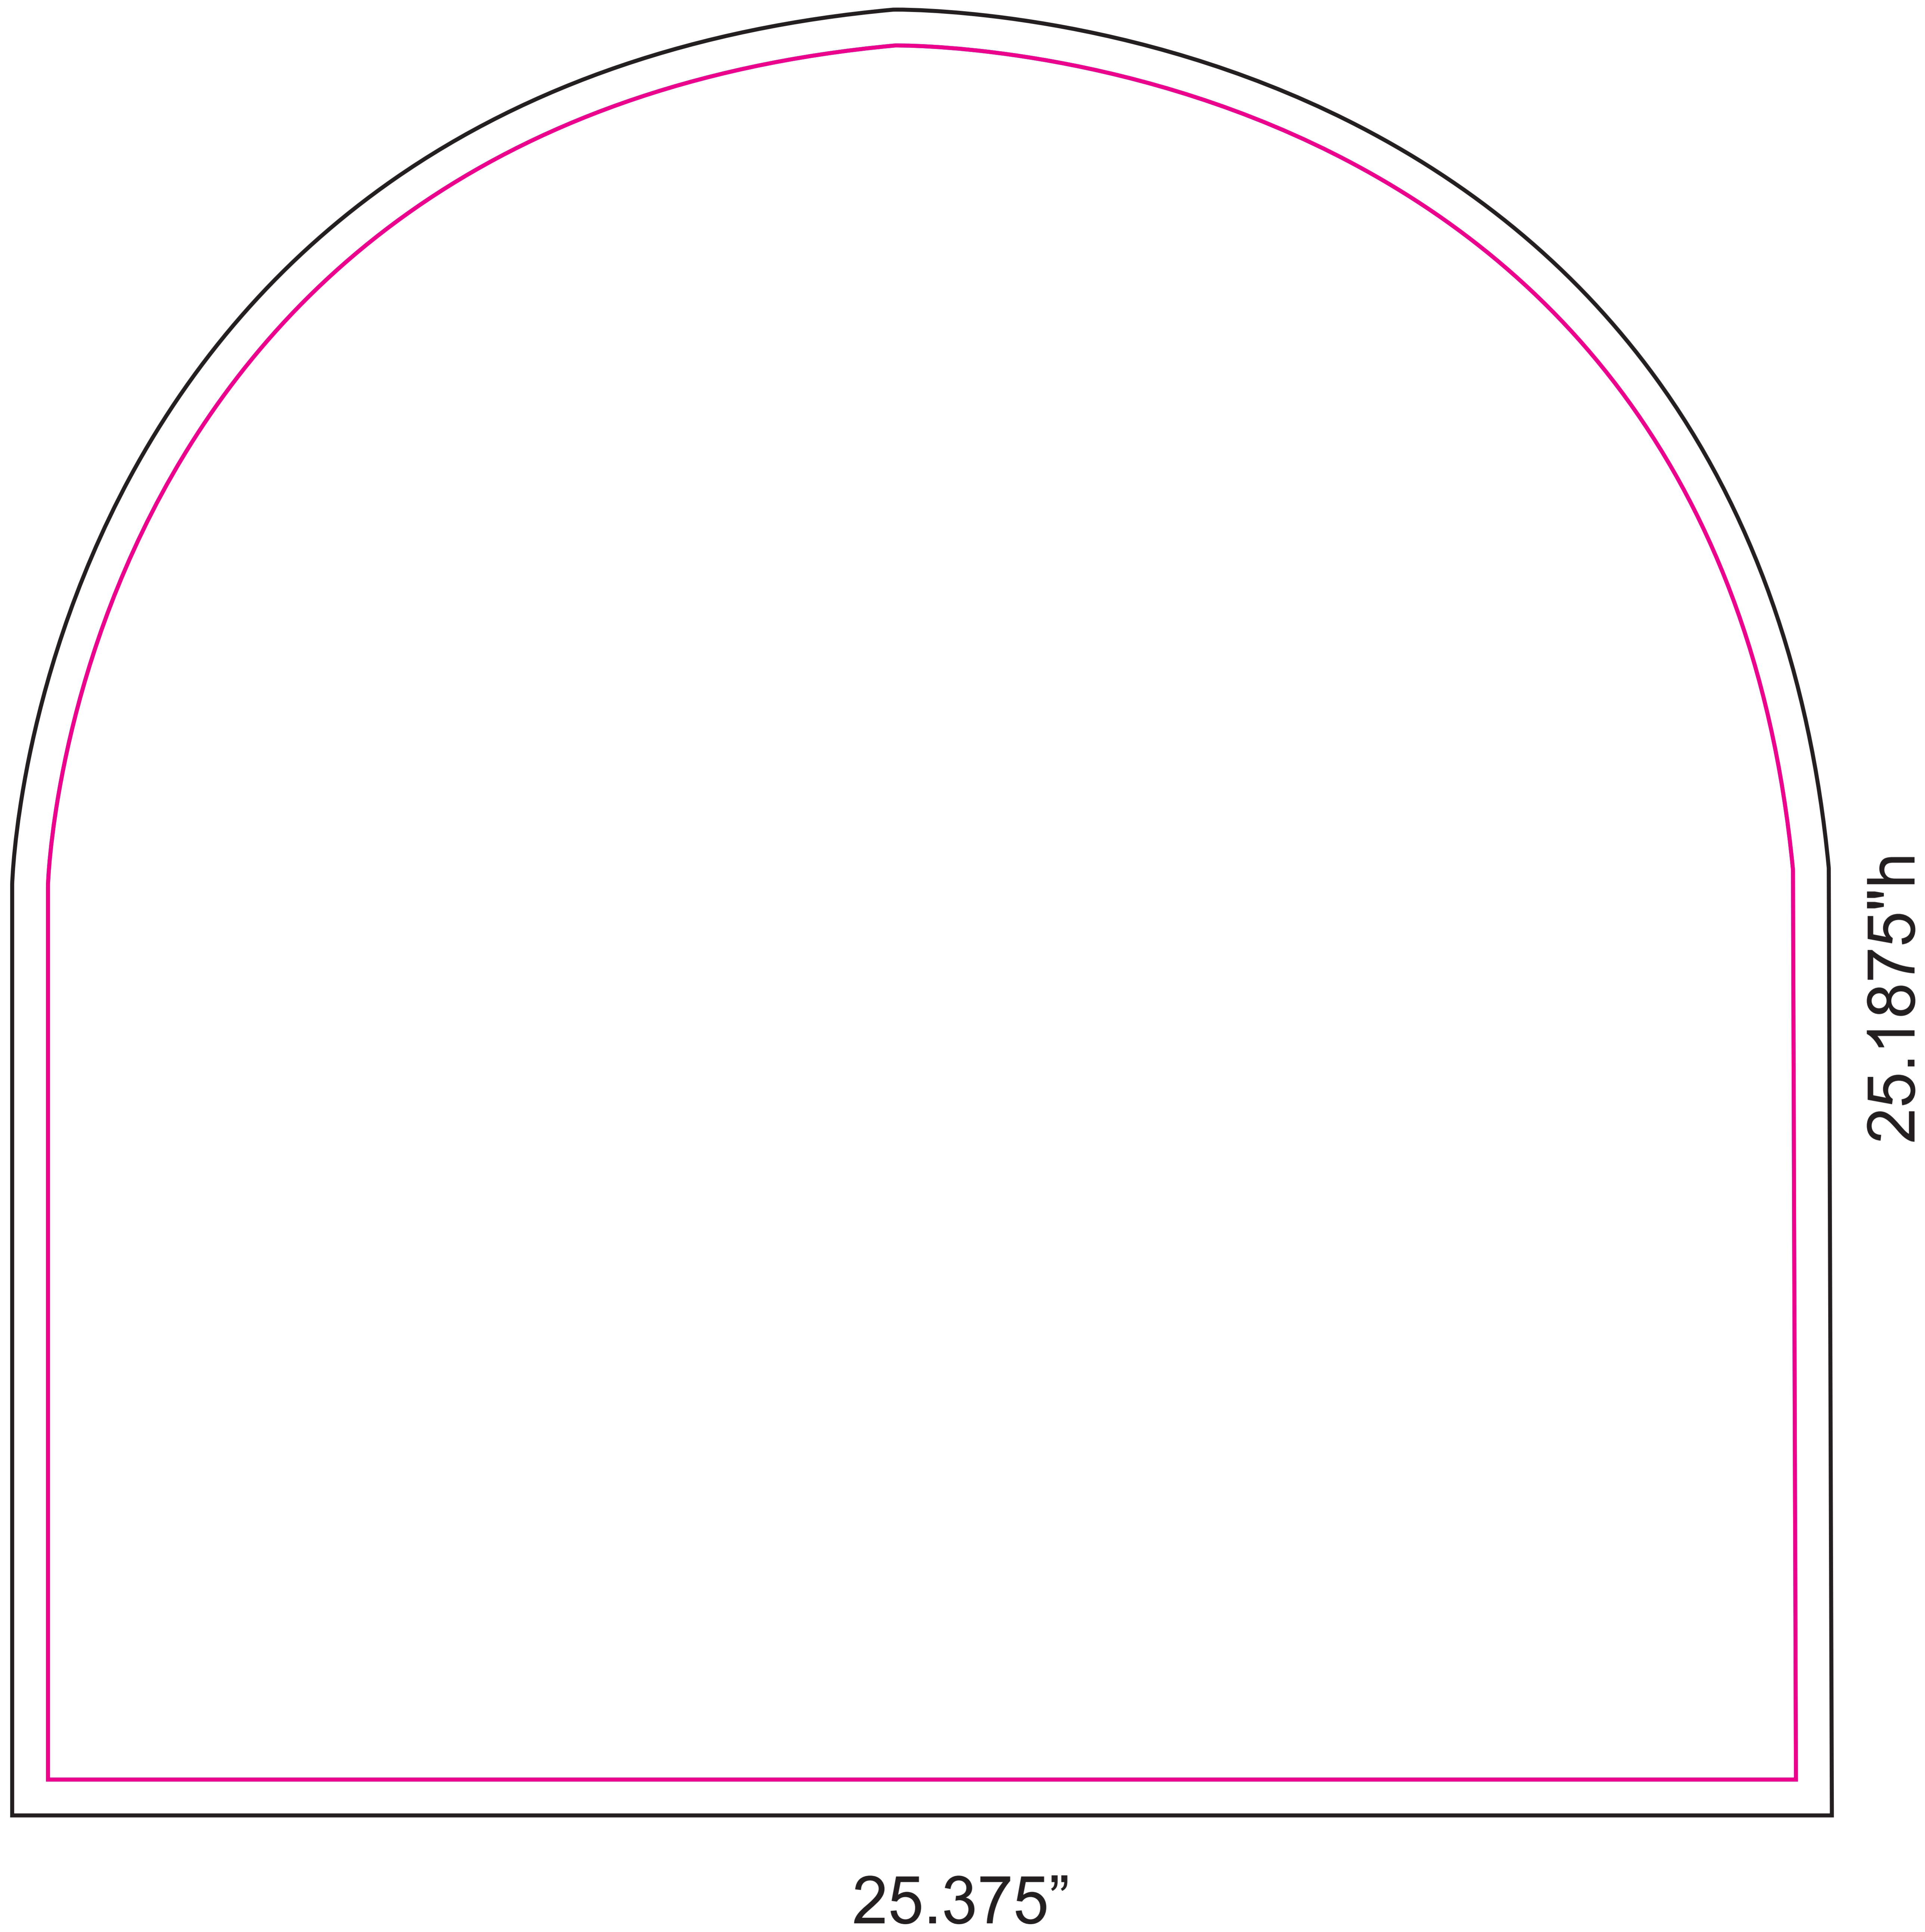

# Ridgeline - ends

Print/Final Size: 25.375"w x 25.1875"h

Live Area: 24.375"w x 24.1875"h